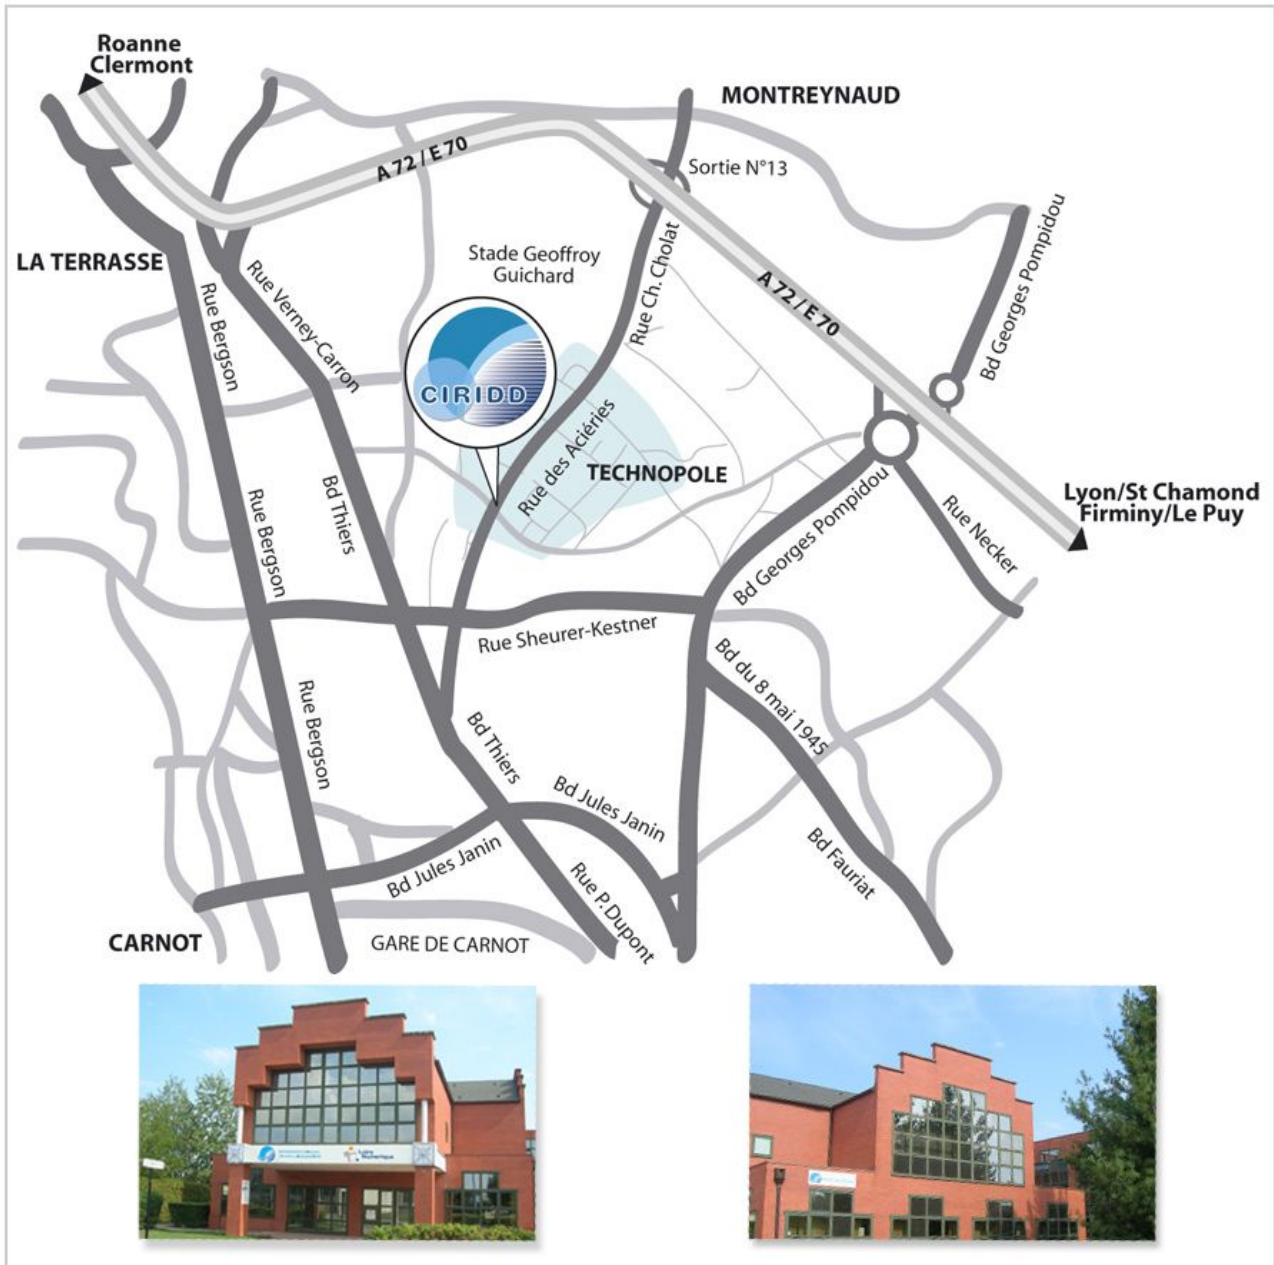

CENTRE INTERNATIONAL
DE RESSOURCES ET D'INNOVATION
POUR LE DÉVELOPPEMENT DURABLE

60 rue des Acières 42000 Saint-Etienne Tél.: 04 77 92 23 40 contact@ciridd.org

En train : le CIRIDD est à 10 minutes des gares TGV de Saint-Etienne Châteaureux et Carnot

En avion : le CIRIDD est à :
- 20 minutes de l'aéroport d'Andrézieux-Bouthéon
- 55 minutes de Lyon-Saint-Exupéry

En bus depuis le Centre-ville et les gares de Châteaureux et Carnot :
Tramway puis bus direction Montreynaud, arrêt passage à niveau Technopole

En voiture en venant de Lyon par l'autoroute :
Suivre la direction Saint-Etienne Clermont-Ferrand, puis Saint-Etienne La Terrasse, prendre ensuite sortie Technopole, puis à droite la rue Charles Cholat et la rue des Acières,